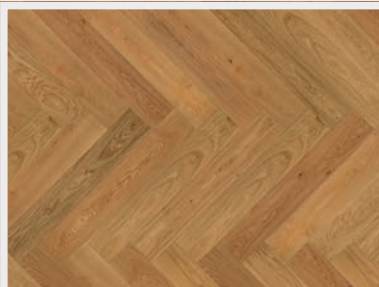

Dub Natur

matný lak, velmi lehký kartáč

Důležité upozornění: Při výběru podlah z ručních vzorníků nebo ze stojanů, mohou zejména dřevěné podlahy vykazovat větší rozptyl barevnosti a větší rozsah přirozených vad dřevin než odpovídá malému vzorku podlahy. Dřevo je přírodní materiál a každá podlahová lamela je neopakovatelný originál. Vzorky a fotografie jsou díky své limitované velikosti pouze ilustrativní a tedy nezávazné pro objednávky, protože nemohou postihnout veškeré znaky dřeva (barevné a strukturální rozdíly), které dané třídění může obsahovat; nejedná se tedy o vzorky ve smyslu § 2096 občanského zákoníku.