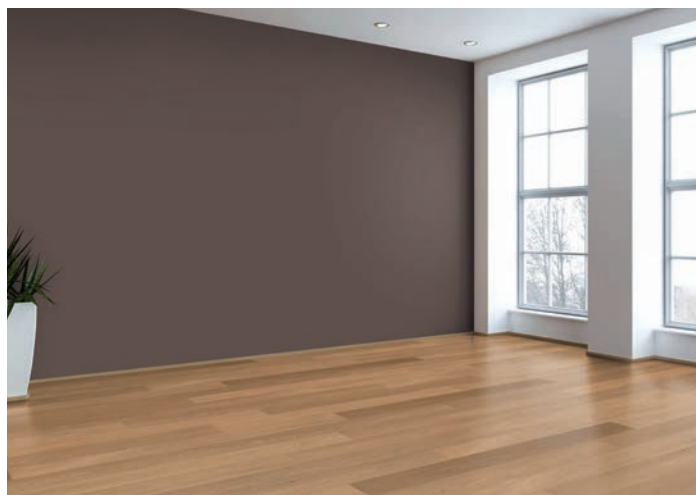

Dub Natur, matný lak