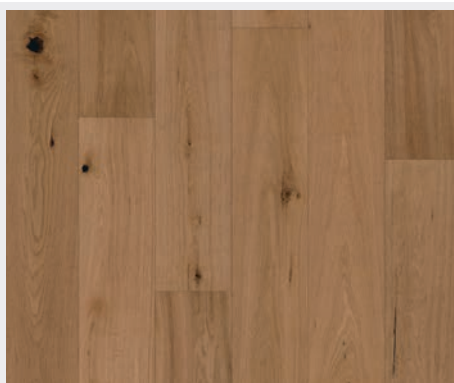

Standard, lehce rustikální

Třídění STANDARD nabízí moderní vzhled a živost dubu díky lehké rustikalitě. Krásné kombinace barev, občasné střední suky, očka a malý výskyt běle uspokojí milovníky markantu dubu v lehce rustikální podobě.