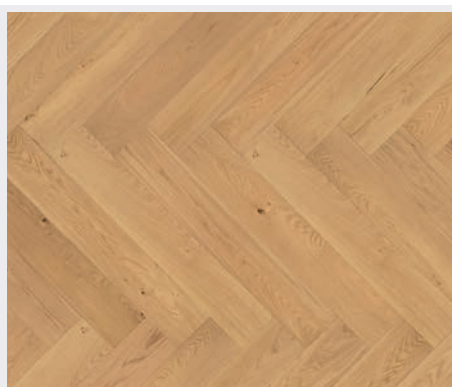

TŘÍDĚNÍ DUBU – HERRINGBONE

Natur, minimum suků

Třídění NATUR nabízí stylovou a elegantní rybinu z čistého pečlivě vytříděného dubu s občasným výskytem malých suků. Lamely mají krásné kombinace odstínů barev, typicky malá očka a takřka žádnou bělu.