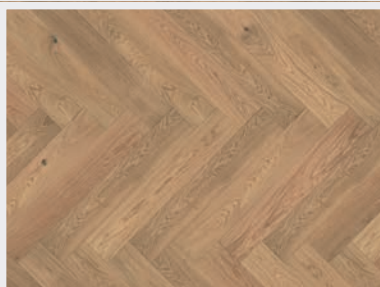

Dub Natur

bílý oxidativní olej, velmi lehký kartáč