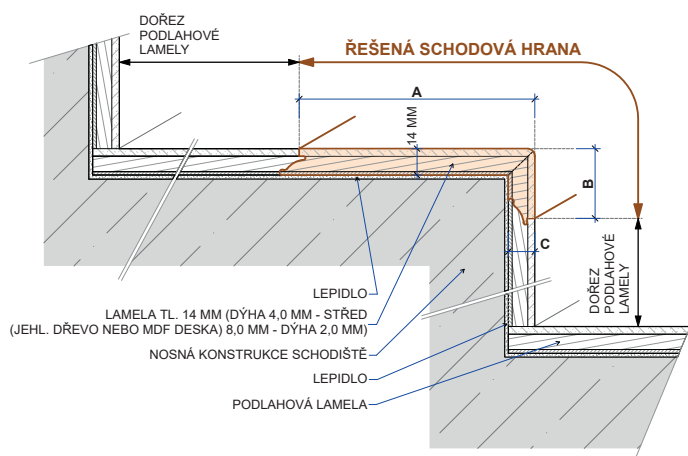

3-VRSTVÉ TYP C