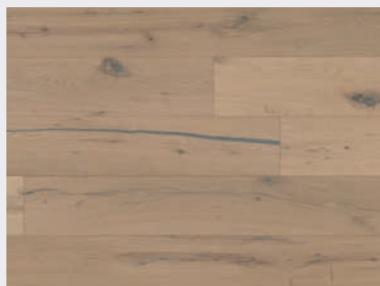

Dub Rustik

bílý oxidativní olej, kartáč