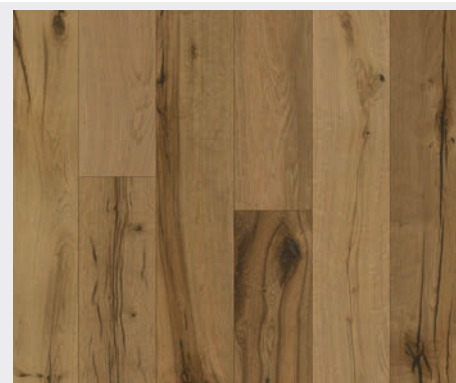

Rustik

Třídění RUSTIK zajišťuje výrazně rustikální třídění s živou strukturou dřeva s výraznými tmavě tmelenými sukami a trhlinami. Okrajová běla a větší barevné variace jsou také přípustné – dodávají tak podlaze dynamický vzhled, ve kterém lze vidět nádherné markanty přírodního dubu.