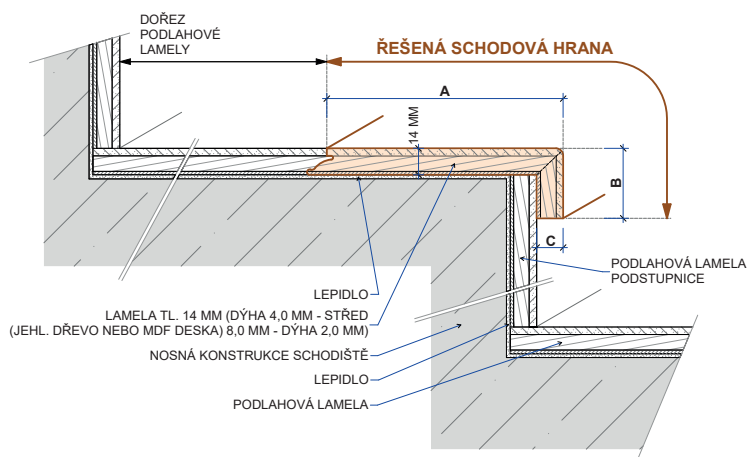

Pozn: Na vyžádání zašleme kompletní ceník hran, ke stažení na www.parketkoncept.cz
* Schodové hrany CASTLE HERRINGBONE budou vyrobeny z lamel Classic v délce 1900mm

Typ D

Typ D – boční lišty

3-VRSTVÉ TYP D